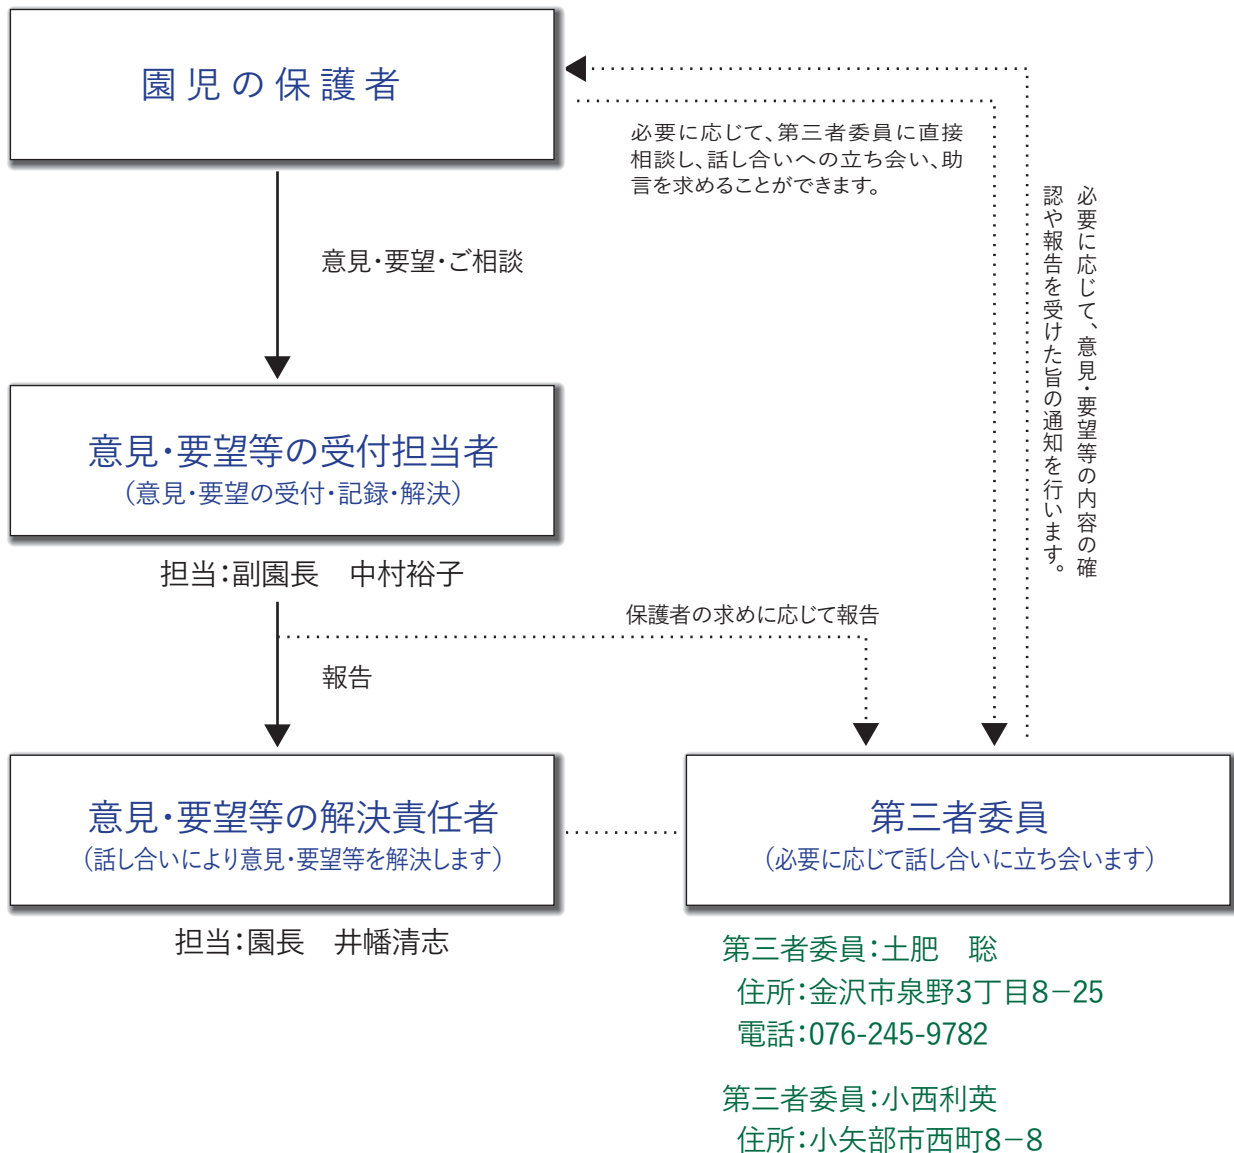

ご意見・ご要望の解決の仕組みについて

社会福祉法人石動青葉福祉会
〔認定こども園〕 石動青葉保育園

※相談解決の結果は口頭もしくは文書で、
受付担当者または責任者よりご報告申し上げます。